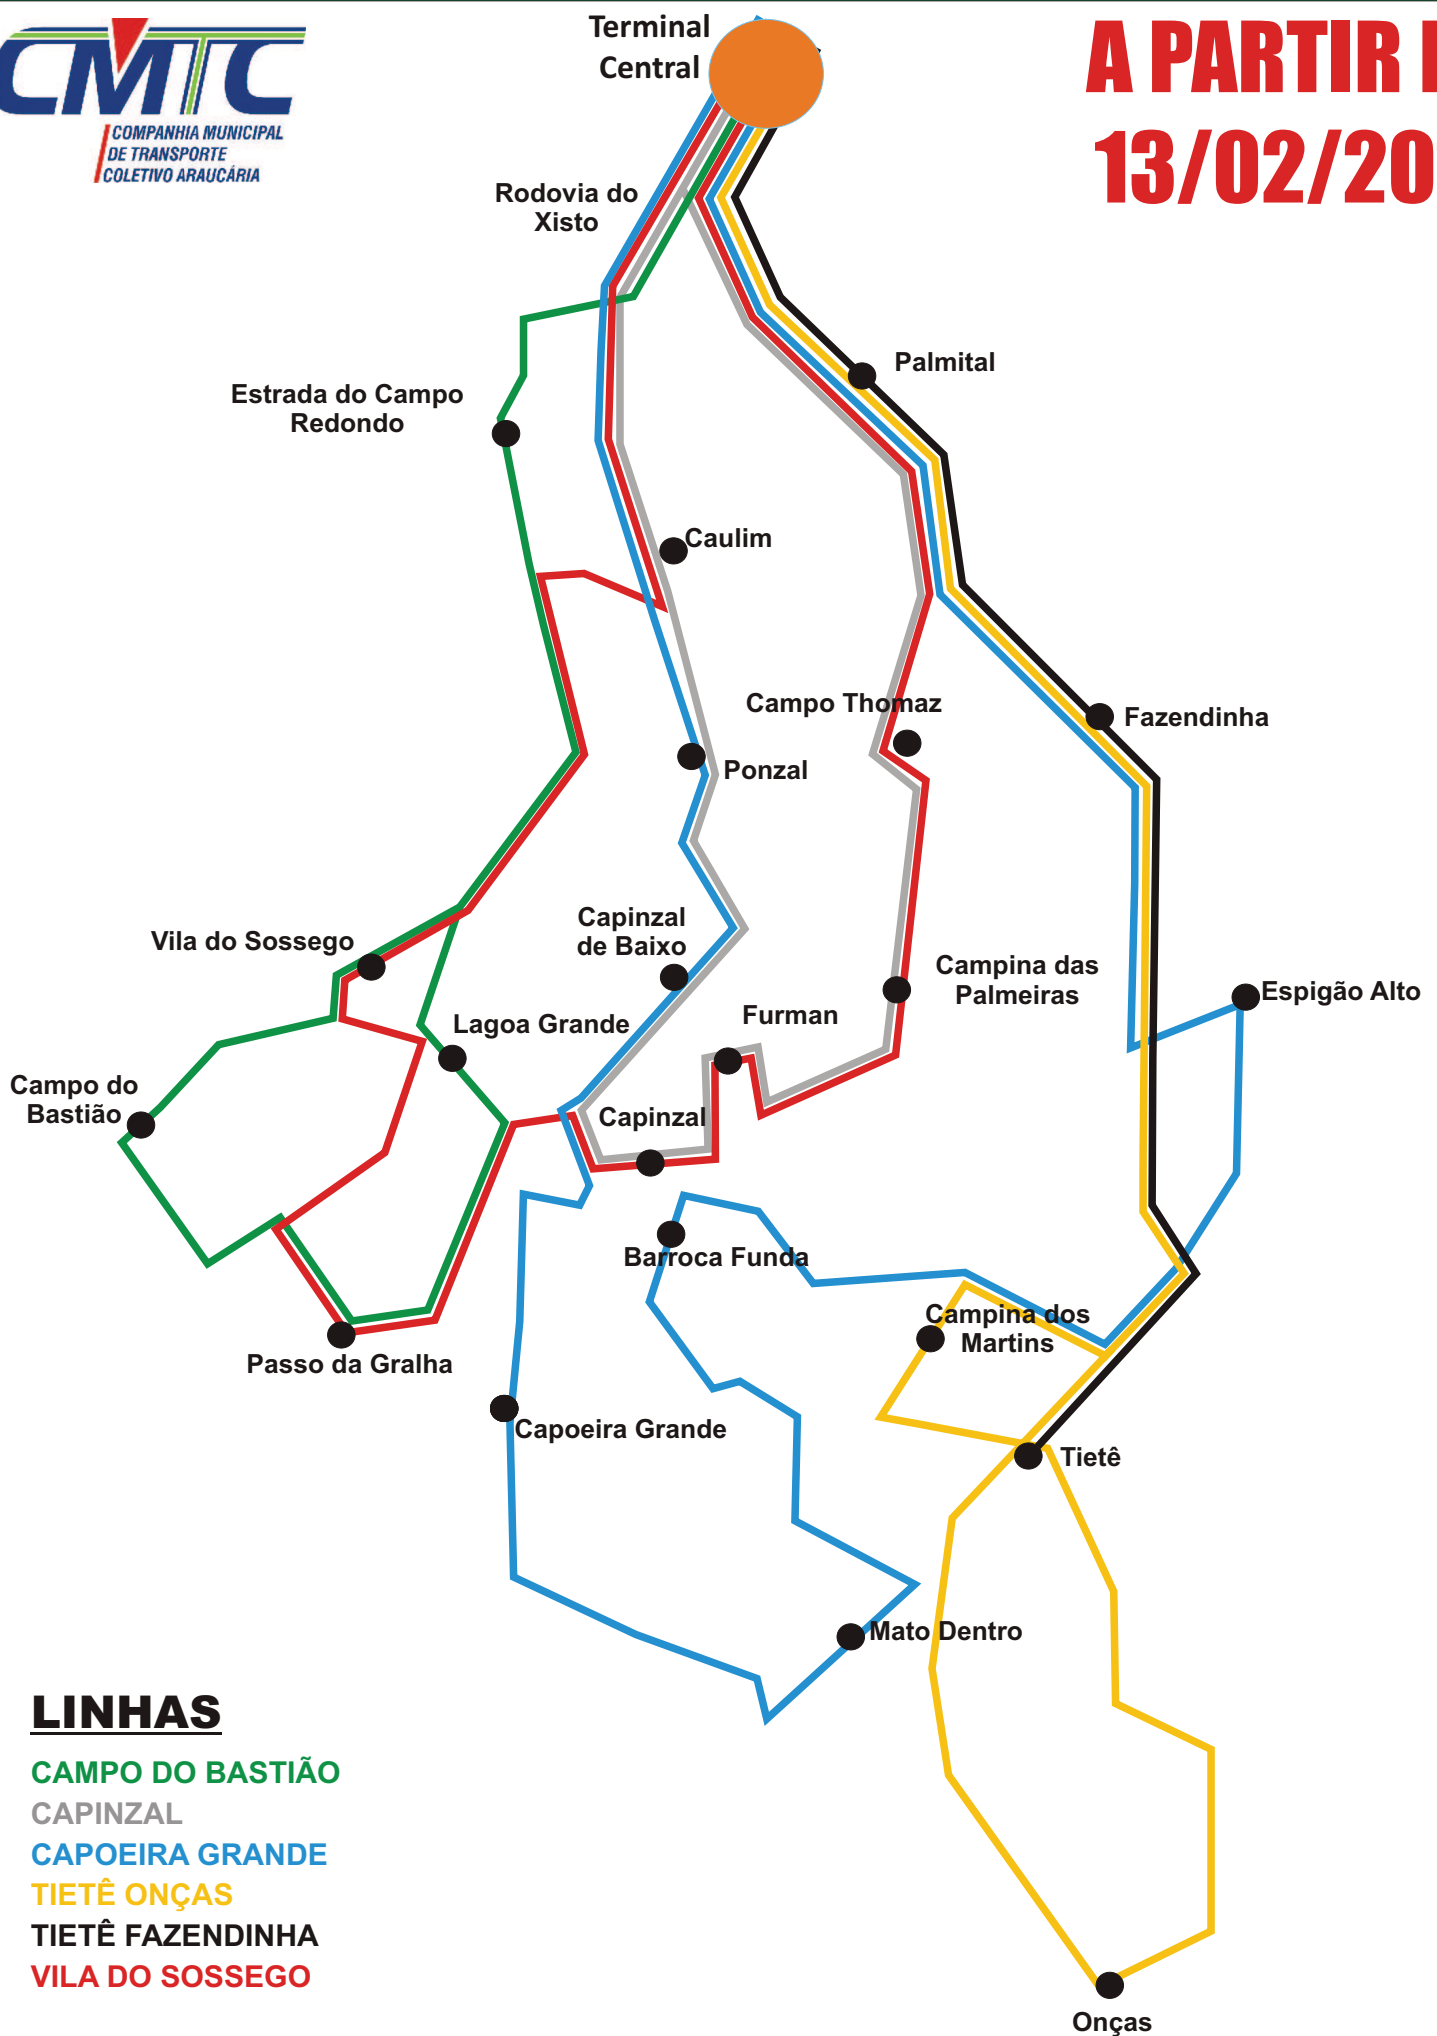

ITINERÁRIOS ÁREA RURAL

**A PARTIR DE
13/02/2017**

LINHAS

CAMPO DO BASTIÃO

CAPINZAL

CAPOEIRA GRANDE

TIETÊ ONÇAS

TIETÊ FAZENDINHA

VILA DO SOSSEGO